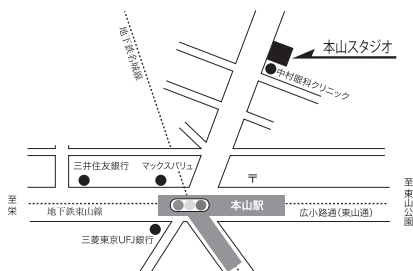

※2021年4月より、レッスンクラスのスケジュールが変更となる場合がございます。

STUDIO INFORMATION

本山スタジオ ☎ 052-788-1880

名古屋市千種区猫洞通4-20

(地下鉄東山線・名城線 本山駅より北へ徒歩3分)

中川スタジオ ☎ 052-362-8866

名古屋市千種区中島町4-21

(あおなみ線 中島駅より西へ徒歩3分)