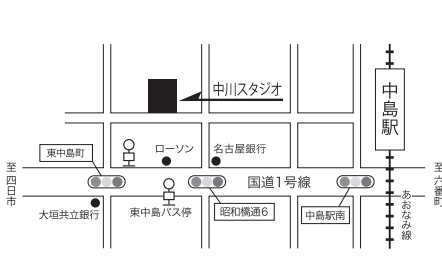

刈谷
スタジオ

月	火	水	木	金	土
					チャイルド(A・B) 13:30~
児童(初C) 16:30~	チャイルド(A) 16:00~				児童(初C) 14:30~
児童(初A) 17:45~	児童(初B) 17:00~	チャイルド(B) 16:00~		児童(初B) 16:30~	児童(初A・中B) 16:00~
オープン(初級) 19:15~	ストレッチクラス 18:15~	児童(中B・高) 18:00~		児童(初A・中B) 17:45~	
	児童(高)・研究 19:30~	ヴァリエーション 19:30~		児童(高)・研究 19:15~	

※2021年4月より、レッスンクラスのスケジュールが変更となる場合がございます。

STUDIO INFORMATION

本山スタジオ ☎ 052-788-1880

名古屋市千種区猫洞通4-20

(地下鉄東山線・名城線 本山駅より北へ徒歩3分)

中川スタジオ ☎ 052-362-8866

名古屋市千種区中島町4-21

(あおなみ線 中島駅より西へ徒歩3分)