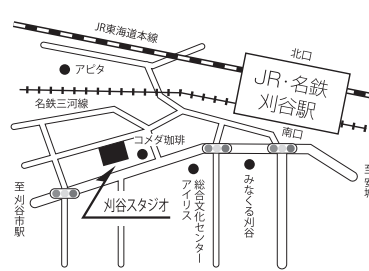

刈谷スタジオ ☎ 0566-25-1234

愛知県刈谷市南桜町1-37-1

(JR・名鉄 刈谷駅 南口より西へ徒歩3分)